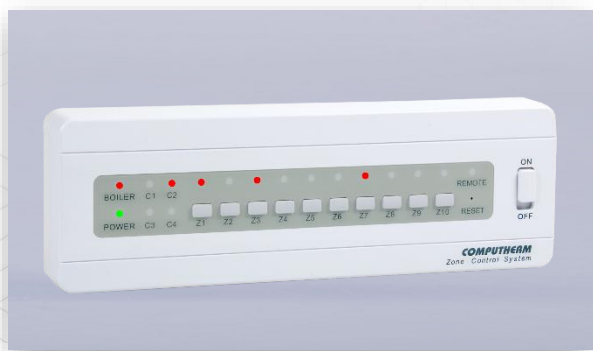

# COMPUTHERM®

Дигитален стаен термостат  
COMPUTHERM Q3

Програмираем дигитален  
стаен термостат  
COMPUTHERM Q7

Многозонов безжичен  
дигитален стаен термостат  
COMPUTHERM Q5RF

Безжичен дигитален стаен  
термостат – COMPUTHERM Q3RF

Програмираем безжичен  
дигитален стаен термостат  
COMPUTHERM Q7RF

Многозонов безжичен,  
програмираем стаен термостат  
COMPUTHERM Q8RF

# COMPUTHERM®

Wi-Fi термостат  
COMPUTHERM E230

Wi-Fi термостат за вентилаторни  
конвектори COMPUTHERM  
E280FC (бял)/E300FC (черен)

Зонов контролер COMPUTHERM  
Q4Z (4 зони)/Q10Z (10 зони)

Wi-Fi термостат COMPUTHERM  
E280 (бял)/E300 (черен)

## Легенда на иконите

- Wi-Fi връзка
- Седмична програма
- Нощна/Дневна температура
- Жичен термостат
- Безжичен термостат (радиовръзка)
- Зонов термостат
- Измерване на влажността
- Термостат за подово отопление
- Термостат за вентилаторни конвектори (fan coil)