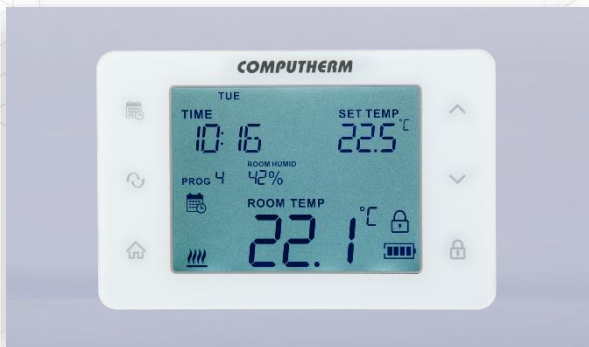

COMPUTHERM®

Програмираем дигитален
стаен термостат
COMPUTHERM Q20